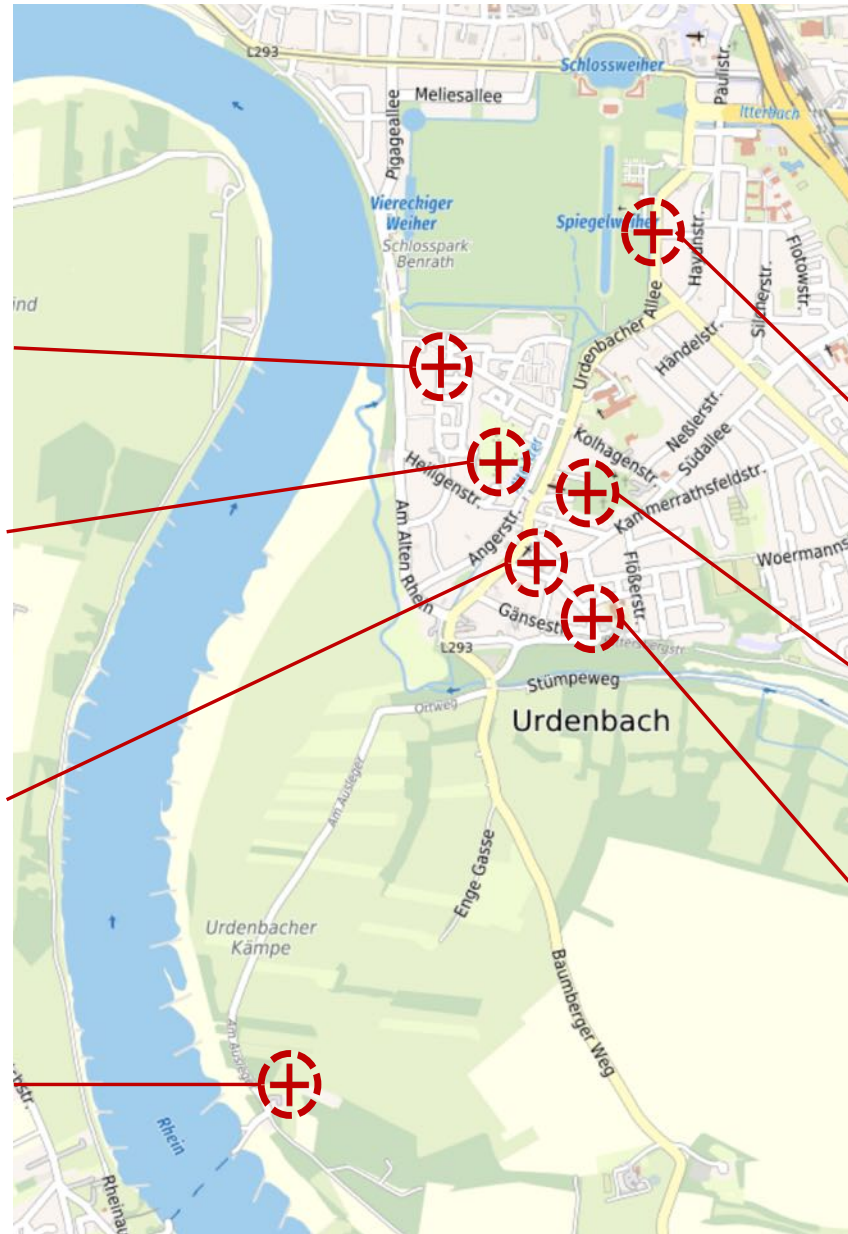

## Station 2

Wendehammer Robert-Hansen-Straße  
„Annehmende Hände“

## Station 5

Ausleger  
„Wegnehmende Hände“

Ökumenischer Fahrradkreuzweg  
am Karfreitag

## Station 1

Herz Jesu Kirche  
„Gefesselte Hände“

## Station 6

Hochkreuz / Hochstraße  
„Leblose Hände“